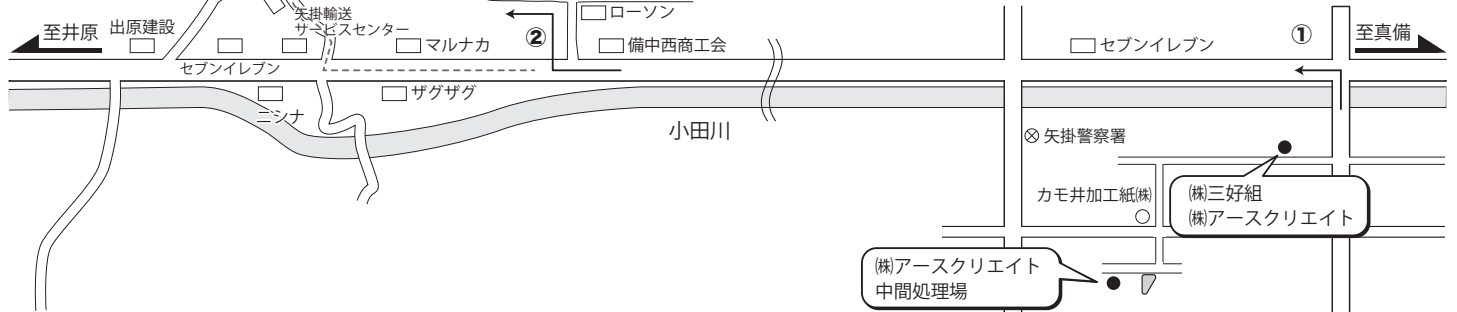

(株)三好組
 本社 小田郡矢掛町中 170 TEL/0866-82-0522
 美星出張所 井原市美星町東水砂 2425 TEL/0866-87-4400

(株)アースクリエイト
 本社 小田郡矢掛町中 170 TEL/0866-82-3031
 中間処理場 小田郡矢掛町里山田 99-1

本社から美星出張所まで ※大型ダンプは通行禁止です

- ① 本社を出て橋を渡り左折します。
- ② 国道 486 号線を暫く走り、備中西商工会を過ぎた信号を右折します。
ローソンの信号を左折します。
- ③ 暫く道なりに走り、突き当りの T 字路を左折しすぐ右折します。
- ④ 山道を走っていると左手に入り口が見えます。
坂を上まで登ると事務所があります。

大型ダンプは②を曲がらず -----> を通ってください

の区域内は時速 30km/h 以下で走行してください。守れない場合は受入れ致しません。